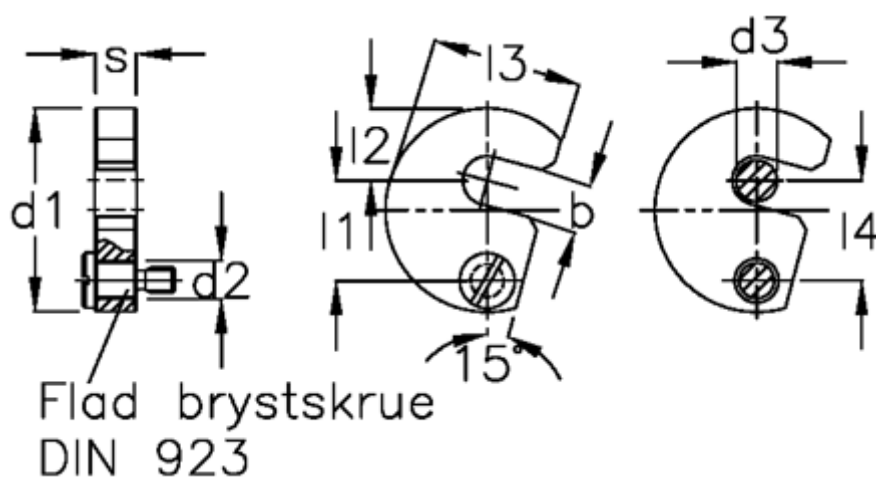

Varenummer: 20568081  
Beskrivelse: E+G Drejeskive  
DIN 6371-74-21,5

## Mål

b = 21.5	s = 12
d1 = 74	screw = M8x12
d2 = 11	
d3 = 20	
l1 = 36.6	
l2 = 28	
l3 = 55.0	
l4 = 36	